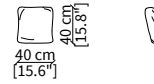

cod. VFS

Cuscino 40x40 cm / Cushion 40x40 cm