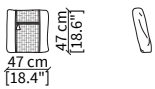

Size: 47x47cm

Materials: cushion in fabric quilted pattern E, detail in leather, button in metal.

VERSION

VF01 B – hue beige

VF01 T – hue turtle

VF01 M – hue brown

GLAM COLLECTION VFO3

Cushion

CUSCINI / CUSHIONS

cod. VF03

Cuscino 47x47 cm / Cushion 47x47 cm

cod. VF01

Cuscino 47x47 cm / Cushion 47x47 cm

cod. VF02

Cuscino 47x47 cm / Cushion 47x47 cm

cod. VF04

Cuscino 47x47 cm / Cushion 47x47 cm

cod. VF05

Cuscino 47x47 cm / Cushion 47x47 cm

cod. VF06

Cuscino 65x30 cm / Cushion 65x30 cm

cod. VF07

Cuscino 47x47 cm / Cushion 47x47 cm

cod. VF08

Cuscino rotondo Ø47 cm / Round cushion Ø47 cm

cod. VF09

Cuscino 47x47 cm / Cushion 47x47 cm

cod. VF10

Cuscino 47x47 cm / Cushion 47x47 cm

Dimensioni espresse in cm se non diversamente indicato.
L'Azienda si riserva il diritto di apportare modifiche ai modelli senza preavviso.
Tolleranza sulle misure indicate di +/- 2%.