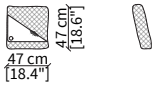

GLAM COLLECTION VFO3

Cushion

CUSCINI / CUSHIONS

cod. VF03

Cuscino 47x47 cm / Cushion 47x47 cm