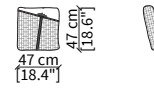

CUSCINI / CUSHIONS

cod. VF03

Cuscino 47x47 cm / Cushion 47x47 cm

cod. VF01

Cuscino 47x47 cm / Cushion 47x47 cm

cod. VF02

Cuscino 47x47 cm / Cushion 47x47 cm

cod. VF04

Cuscino 47x47 cm / Cushion 47x47 cm

cod. VF05

Cuscino 47x47 cm / Cushion 47x47 cm

cod. VF06

Cuscino 65x30 cm / Cushion 65x30 cm

cod. VF07

Cuscino 47x47 cm / Cushion 47x47 cm

cod. VF08

Cuscino rotondo Ø47 cm / Round cushion Ø47 cm

cod. VF09

Cuscino 47x47 cm / Cushion 47x47 cm

cod. VF10

Cuscino 47x47 cm / Cushion 47x47 cm

Dimensioni espresse in cm se non diversamente indicato.
L'Azienda si riserva il diritto di apportare modifiche ai modelli senza preavviso.
Tolleranza sulle misure indicate di +/- 2%.