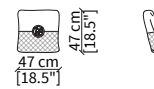

CUSCINI / CUSHIONS

cod. VF03

Cuscino 47x47 cm / Cushion 47x47 cm

cod. VF01

Cuscino 47x47 cm / Cushion 47x47 cm

cod. VF02

Cuscino 47x47 cm / Cushion 47x47 cm

cod. VF04

Cuscino 47x47 cm / Cushion 47x47 cm

cod. VF05

Cuscino 47x47 cm / Cushion 47x47 cm

cod. VF06

Cuscino 65x30 cm / Cushion 65x30 cm

cod. VF07

Cuscino 47x47 cm / Cushion 47x47 cm

cod. VF08

Cuscino rotondo Ø47 cm / Round cushion Ø47 cm

cod. VF09

Cuscino 47x47 cm / Cushion 47x47 cm

cod. VF10

Cuscino 47x47 cm / Cushion 47x47 cm

Dimensioni espresse in cm se non diversamente indicato.
L'Azienda si riserva il diritto di apportare modifiche ai modelli senza preavviso.
Tolleranza sulle misure indicate di +/- 2%.