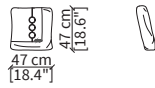

CUSCINI / CUSHIONS

cod. VF03

Cuscino 47x47 cm / Cushion 47x47 cm

cod. VF01

Cuscino 47x47 cm / Cushion 47x47 cm

cod. VF02

Cuscino 47x47 cm / Cushion 47x47 cm

cod. VF04

Cuscino rotondo Ø47 cm / Round cushion Ø47 cm

cod. VF09

Cuscino 47x47 cm / Cushion 47x47 cm

cod. VF10

Cuscino 47x47 cm / Cushion 47x47 cm

Dimensioni espresse in cm se non diversamente indicato.
L'Azienda si riserva il diritto di apportare modifiche ai modelli senza preavviso.
Tolleranza sulle misure indicate di +/- 2%.