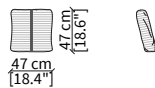

CUSCINI / CUSHIONS

cod. VF03

Cuscino 47x47 cm / Cushion 47x47 cm

cod. VF01

Cuscino 47x47 cm / Cushion 47x47 cm

cod. VF02

Cuscino 47x47 cm / Cushion 47x47 cm

cod. VF04

Cuscino 47x47 cm / Cushion 47x47 cm

cod. VF05

Cuscino 47x47 cm / Cushion 47x47 cm

cod. VF06

Cuscino 65x30 cm / Cushion 65x30 cm

cod. VF07

Cuscino 47x47 cm / Cushion 47x47 cm

cod. VF08

Cuscino rotondo Ø47 cm / Round cushion Ø47 cm

cod. VF09

Cuscino 47x47 cm / Cushion 47x47 cm

cod. VF10

Cuscino 47x47 cm / Cushion 47x47 cm

Dimensioni espresse in cm se non diversamente indicato.
L'Azienda si riserva il diritto di apportare modifiche ai modelli senza preavviso.
Tolleranza sulle misure indicate di +/- 2%.