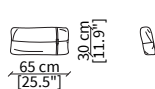

CUSCINI / CUSHIONS

cod. VF03

Cuscino 47x47 cm / Cushion 47x47 cm

cod. VF01

Cuscino 47x47 cm / Cushion 47x47 cm

cod. VF02

Cuscino 47x47 cm / Cushion 47x47 cm

cod. VF04

Cuscino 47x47 cm / Cushion 47x47 cm

cod. VF05

Cuscino 47x47 cm / Cushion 47x47 cm

cod. VF06

Cuscino 65x30 cm / Cushion 65x30 cm

cod. VF07

Cuscino 47x47 cm / Cushion 47x47 cm

cod. VF08

Cuscino rotondo Ø47 cm / Round cushion Ø47 cm

cod. VF09

Cuscino 47x47 cm / Cushion 47x47 cm

cod. VF10

Cuscino 47x47 cm / Cushion 47x47 cm

Dimensioni espresse in cm se non diversamente indicato.
L'Azienda si riserva il diritto di apportare modifiche ai modelli senza preavviso.
Tolleranza sulle misure indicate di +/- 2%.