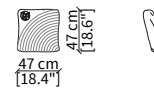

Cuscino rotondo Ø47 cm / Round cushion Ø47 cm

cod. VF09

Cuscino 47x47 cm / Cushion 47x47 cm

cod. VF10

Cuscino 47x47 cm / Cushion 47x47 cm

Dimensioni espresse in cm se non diversamente indicato.
L'Azienda si riserva il diritto di apportare modifiche ai modelli senza preavviso.
Tolleranza sulle misure indicate di +/- 2%.

Dimensions in centimeter if not differently indicated.
The Company reserves the right to change the models without any advance notice.
Tolerance on the given sizes +/- 2%.

GLAM COLLECTION VFO3
Cuscioni