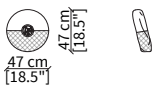

Cuscino 47x47 cm / Cushion 47x47 cm

cod. VF05

Cuscino 47x47 cm / Cushion 47x47 cm

cod. VF06

Cuscino 65x30 cm / Cushion 65x30 cm

cod. VF07

Cuscino 47x47 cm / Cushion 47x47 cm

cod. VF08

Cuscino rotondo Ø47 cm / Round cushion Ø47 cm

cod. VF09

Cuscino 47x47 cm / Cushion 47x47 cm

cod. VF10

Cuscino 47x47 cm / Cushion 47x47 cm

Dimensioni espresse in cm se non diversamente indicato.
L'Azienda si riserva il diritto di apportare modifiche ai modelli senza preavviso.
Tolleranza sulle misure indicate di +/- 2%.